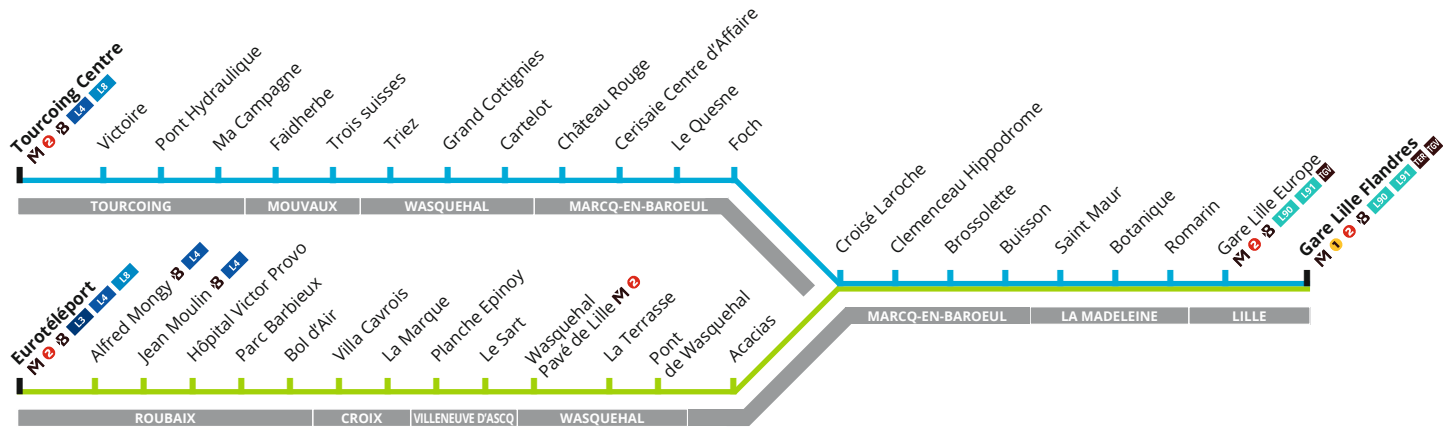

Vers Lille

CORRESPONDANCES

M1, M2 Métro ligne 1 / 2

M3, L3, L4, L8, L90, L91 Liane

TGV, TER, SNCF