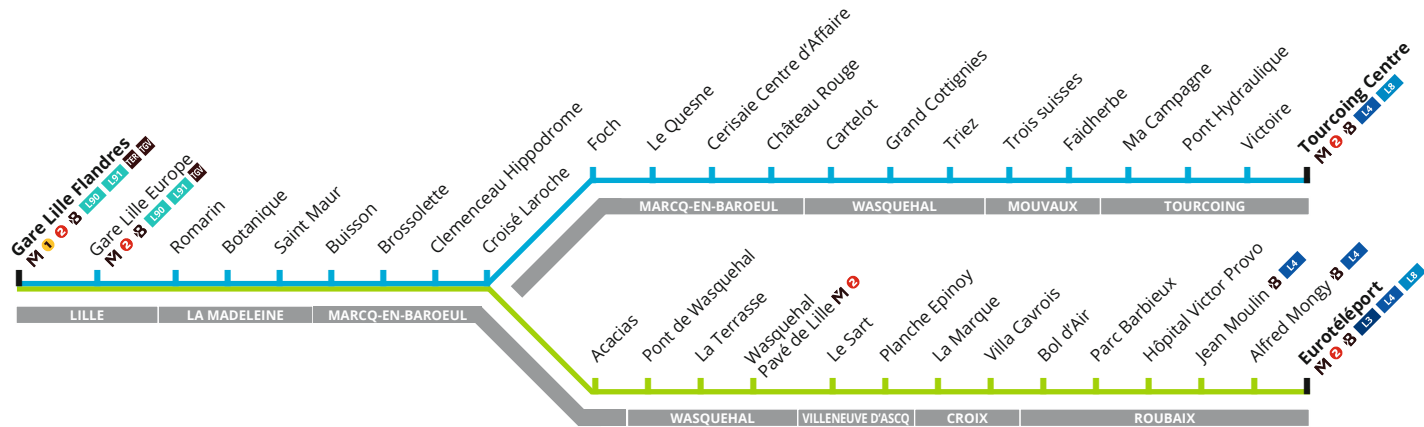

T

R

T

Horaires 2019

à partir du 28 janvier 2019

Vers Roubaix Tourcoing

CORRESPONDANCES

M Métro ligne 1 / 2

L3 L4 L8 L90 L91 Liane

TER TGV SNCF

Du lundi au vendredi

GARE LILLE FLANDRES							05:35	05:42	05:49	05:55			06:05	06:11		06:18		06:23	06:28	06:33	06:38	 Lille → Croisé Laroche Toutes les 4 à 5 minutes	19:15
BUISSON							05:41	05:48	05:55	06:01			06:11	06:17		06:24		06:29	06:34	06:40	06:45		19:22
CROISE LAROCHE	05:04	05:10	05:13	05:28	05:35	05:42	05:46	05:53	06:00	06:06	06:08	06:13	06:16	06:22	06:25	06:29	06:30	06:34	06:39	06:44	06:49	19:26	
WASQUEHAL PAVE DE LILLE	05:09		05:18		05:40		05:51		06:05		06:13		06:21		06:30	06:34			06:44		06:54	 Lille → Tourcoing → Roubaix Toutes les 8 à 10 minutes	19:32
VILLA CAVROIS	05:14		05:23		05:45		05:56		06:10		06:18		06:26		06:35	06:39			06:49		07:00		19:37
HOPITAL VICTOR PROVO	05:18		05:27		05:49		06:00		06:14		06:22		06:30		06:39	06:43			06:53		07:04	19:41	
ROUBAIX EUROTELEPORT	05:24		05:33		05:55		06:06		06:20		06:28		06:36		06:45	06:49			06:59		07:10	19:47	
CHATEAU ROUGE		05:15		05:33		05:47		05:57		06:10		06:18		06:26		06:35	06:38			06:49			
TROIS SUISSES		05:21		05:39		05:53		06:03		06:16		06:24		06:32		06:41	06:44			06:55			
MA CAMPAGNE		05:24		05:42		05:56		06:07		06:20		06:28		06:36		06:45	06:48			06:59			
TOURCOING CENTRE		05:29		05:47		06:01		06:12		06:25		06:33		06:41		06:50	06:53			07:04			