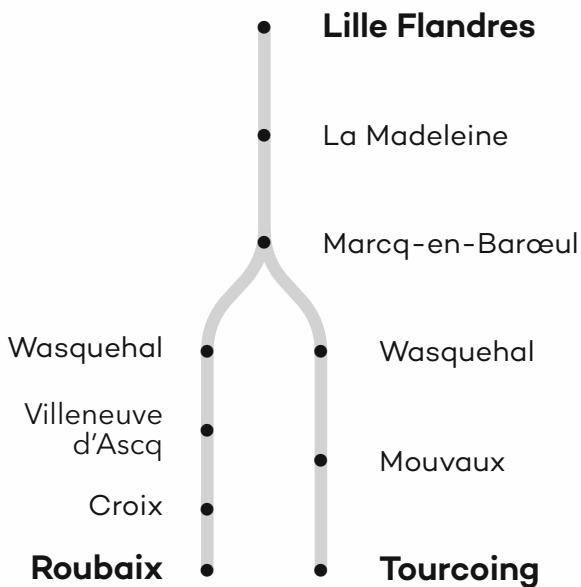

T

R

T

Horaires 2019

à partir du 28 janvier 2019

Vers Roubaix Tourcoing

CORRESPONDANCES

M Métro ligne 1 / 2

L3 L4 L8 L90 L91 Liane

TER TGV SNCF

Du lundi au vendredi

GARE LILLE FLANDRES							05:35	05:42	05:49	05:55			06:05	06:11		06:18		06:23	06:28	06:33	06:38	 Lille → Croisé Laroche Toutes les 4 à 5 minutes	19:15
BUISSON							05:41	05:48	05:55	06:01			06:11	06:17		06:24		06:29	06:34	06:40	06:45		19:22
CROISE LAROCHE	05:04	05:10	05:13	05:28	05:35	05:42	05:46	05:53	06:00	06:06	06:08	06:13	06:16	06:22	06:25	06:29	06:30	06:34	06:39	06:44	06:49	19:26	
WASQUEHAL PAVE DE LILLE	05:09		05:18		05:40		05:51		06:05		06:13		06:21		06:30	06:34			06:44		06:54	 Lille → Tourcoing → Roubaix Toutes les 8 à 10 minutes	19:32
VILLA CAVROIS	05:14		05:23		05:45		05:56		06:10		06:18		06:26		06:35	06:39			06:49		07:00		19:37
HOPITAL VICTOR PROVO	05:18		05:27		05:49		06:00		06:14		06:22		06:30		06:39	06:43			06:53		07:04	19:41	
ROUBAIX EUROTELEPORT	05:24		05:33		05:55		06:06		06:20		06:28		06:36		06:45	06:49			06:59		07:10	19:47	
CHATEAU ROUGE		05:15		05:33		05:47		05:57		06:10		06:18		06:26		06:35	06:38			06:49			
TROIS SUISSES		05:21		05:39		05:53		06:03		06:16		06:24		06:32		06:41	06:44			06:55			
MA CAMPAGNE		05:24		05:42		05:56		06:07		06:20		06:28		06:36		06:45	06:48			06:59			
TOURCOING CENTRE		05:29		05:47		06:01		06:12		06:25		06:33		06:41		06:50	06:53			07:04			

Vers Lille

CORRESPONDANCES

M1, M2 Métro ligne 1 / 2

M3, L3, L4, L8, L90, L91 Liane

TGV, TER, SNCF

ilévia

LES TRANSPORTS
DE LA MEL

Bienvenue dans votre nouveau réseau des transports de la MEL